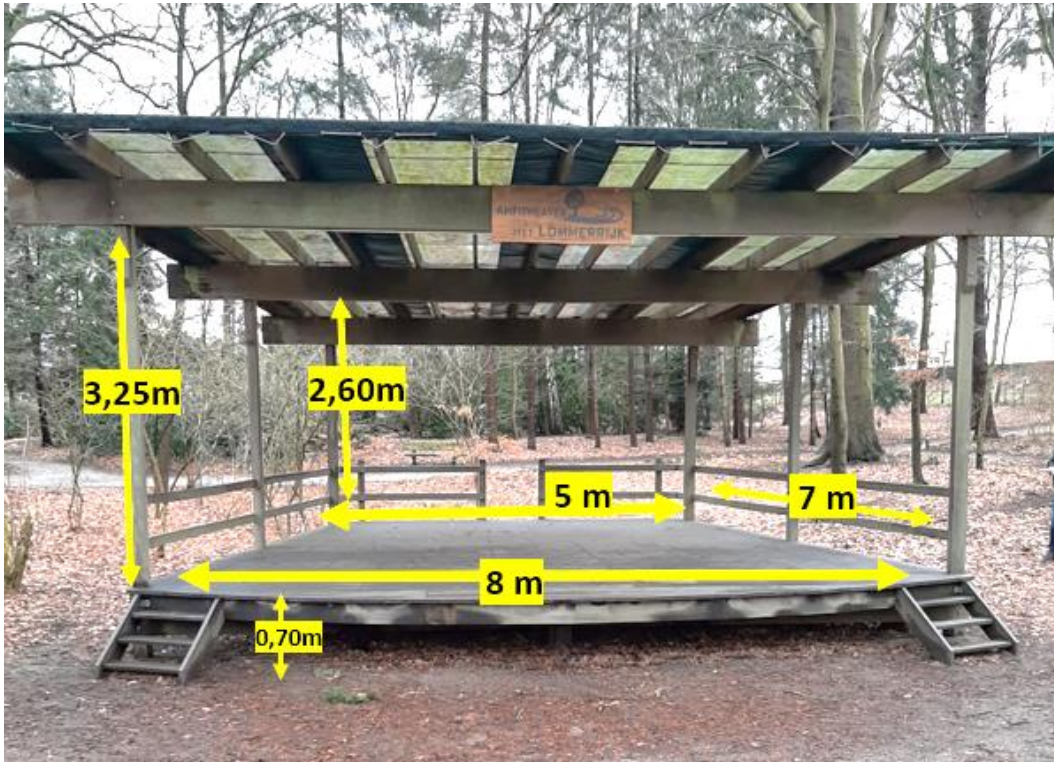

Maten Podium