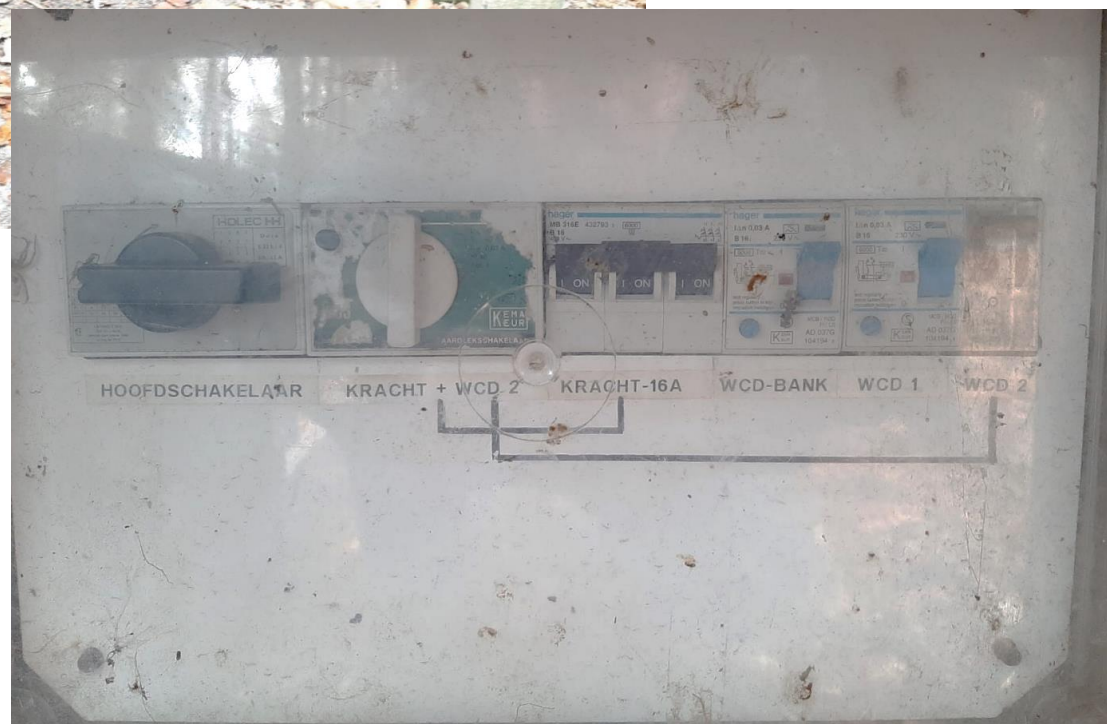

### Elektriciteit

Onder het trapje aan de achterzijde van het podium is de stroomkast met:

- Krachtstroom aansluiting
- 2 stopcontacten
  
- Aan de achterkant van de tribune zijn rechts nog 2 stopcontacten te vinden (voor techniek/geluid)

Totaal: 3x 20 AMP

Stopcontacten: 220V 16 AMP

Kracht: 3x16 AMP.

Meer elektriciteit in overleg mogelijk.